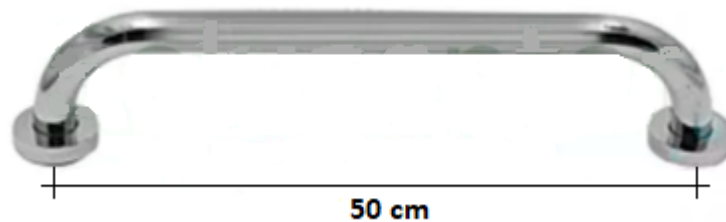

**Barra de Apoio para Banheiro em Aço Inox reta 50 cm - (53.063)**

- Barra de apoio reta em inox;
- Desenvolvida para dar segurança e auxiliar pessoas com deficiência ou que necessitam de apoio no banheiro;
- Comprimento 50cm diâmetro: 1.1/4 polegada;
- Modelo de acordo com a norma NBR 9050;
- Acompanha parafusos e buchas.