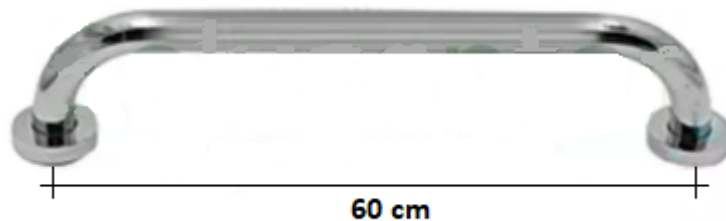

**Barra de Apoio para Banheiro Aço Inox Reta 60cm - (53.015)**

- Barra de apoio reta em aço inox 304;
- Desenvolvida para dar segurança e auxiliar pessoas com deficiência idosos ou que necessitam de apoio no banheiro ou outros ambientes;
- Modelo de acordo com a norma NBR9050;
- Acompanha parafusos e buchas;
- Comprimento 60cm diâmetro: 1.1/4 polegada.